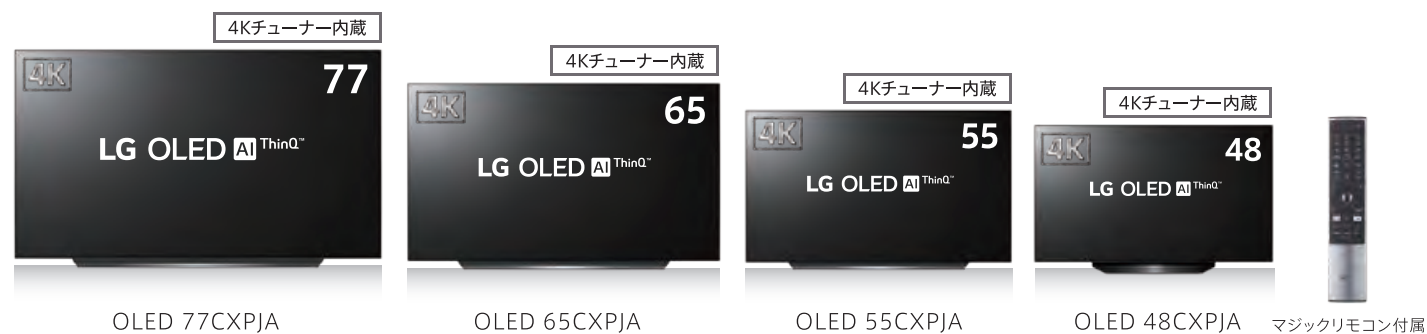

地上波でも、ネット動画でも、見たいコンテンツのオリジナル映像ソースの画質をAIが自動認識。それぞれの画質に合わせて最適な画像処理を行うことで、美しくクリアな映像を映し出します。

映画館のように 映像だけが浮かびあがる。

Cinema Screen

フレーム幅わずか約3.3mm。まるで映画館のスクリーンのように映像だけが浮かび上がり、いっそう没入感を高めます。

様々なお部屋で4K有機EL画質が楽しめる 豊富なサイズラインアップ。