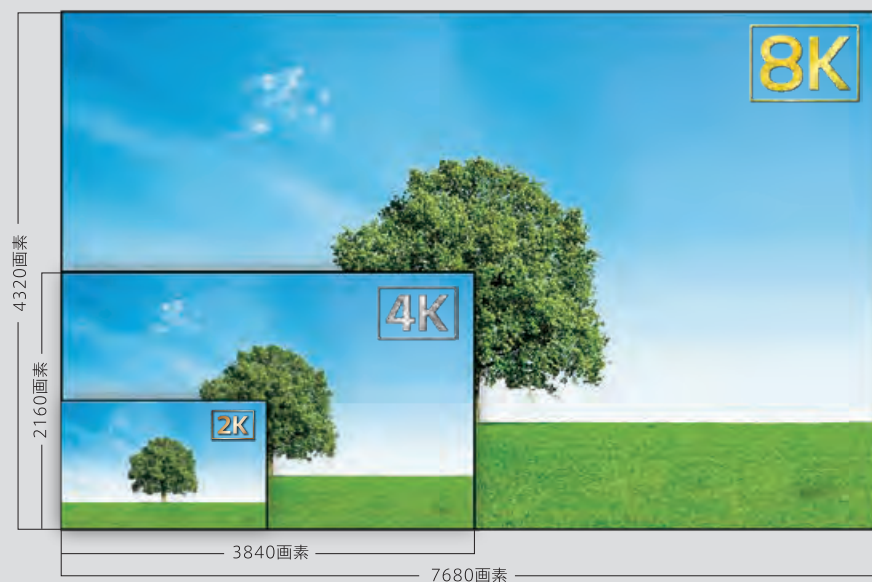

NANO99 NANO95

NanoCell 8K

7680×4320画素が描き出す
“まるでそこにあるような”リアルな映像。

8K

IPSパネルを世界に広め続けてきたLGから、8Kチューナー内蔵の Nano Cell 8K液晶テレビがついに誕生。2Kに比べて16倍、4Kに比べても4倍の約3,300万個もの画素を持つ高精細8Kパネルが、まるでそこにあるかのようなリアルな映像を映し出します。

BS 8K

8Kチューナーを
内蔵しています。