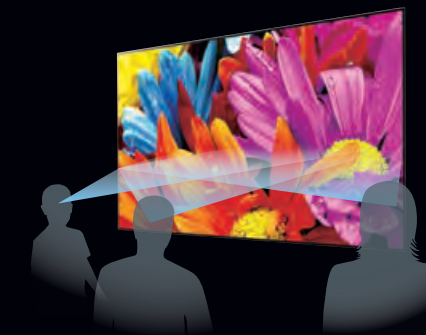

どの角度から見ても美しい。

家族など複数でテレビを見る際、例えば端からは60度のアングルで画面を見ることになり、視聴角度によっては色の雰囲気が変わることもありました。有機ELはどのアングルから見ても、正確な色を表示。家族と並んで見るときも誰もが本来の画質で楽しむことができます。

*シーン写真はイメージです。

有機ELテレビ「特長」

有機ELテレビ「製品」

使いやすさ・機能

液晶テレビ「特長」

液晶テレビ「製品」