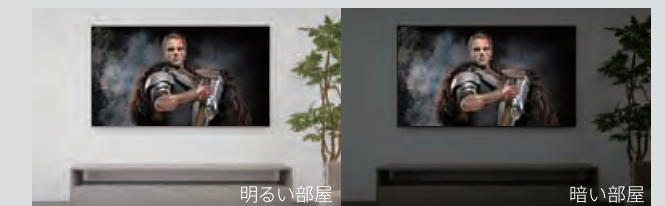

DOLBY VISION IQ HDR10 Pro HLG Pro

※「ドルビービジョン」は4Kコンテンツのみの対応です。8Kコンテンツには対応していません。
※HDR10 ProおよびHLG Proは強化されたダイナミックトーンマッピングを用いてフレームごとにHDR信号を処理するLG専用のHDRソリューションです。

DOLBY VISION IQが、周囲の明るさに合わせて画面の輝度を自動調整。明るい部屋でも暗い部屋でも、美しい映像を楽しめます。