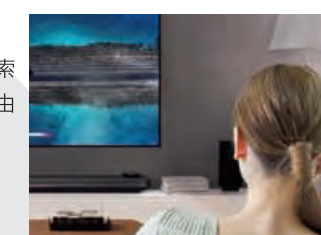

地上波でもバーチャル5.1chに。

AI サウンド

AIが音声の種類を聞き分け、最適なサウンドに変換します。

人と対話するような自然な音声操作。

ThinQ AI

チャンネル変更や、番組検索など、話しかけるだけで自由に操作。

※写真はイメージです。

有機ELテレビ「特長」