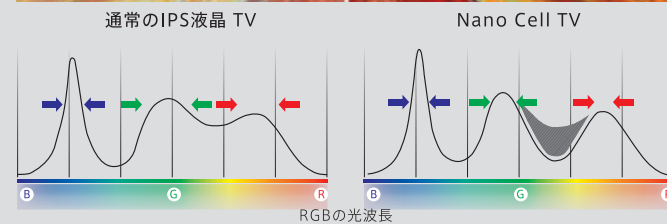

4Kコンテンツもハイビジョン映像も
8K相当の鮮明画質にアップスケーリング。

AI 8K アップスケーリング

8Kテレビ専用エンジン「α9 Gen3 AI Processor 8K」を搭載し、2Kおよび4K解像度の映像を8K水準の画質へとアップスケーリング。さらにAIが映像を解析、あらゆるノイズを徹底的に除去することでクリアで鮮明に映し出します。

有機ELテレビ「特長」

有機ELテレビ「製品」

使いやすい・機能

液晶テレビ「特長」

液晶テレビ「製品」

仕様一覧

液晶テレビの鮮やかさの限界に挑んだ「Nano Cell Display」。

> Nano Cell Displayの特長

NanoColor

赤や緑の美しさが違う。

ナノレベルで色の表現力が進化した「Nano Cell Display」。

Nano Cell Display

1nmという極小粒子を超精密に敷きつめたLG独自の「Nano Cell Display」。色ノイズの原因となる過剰な光波長を吸収するため、これまでノイズが多く発生していた赤や緑の色の純度や濃さが向上。これによりコントラストが強化され、よりクリアで、より鮮明な表現が可能です。

微細な粒子が、RGB発光時に色のにじみから発生する余分な光波長を吸収。RGB各色の純度を高めます。