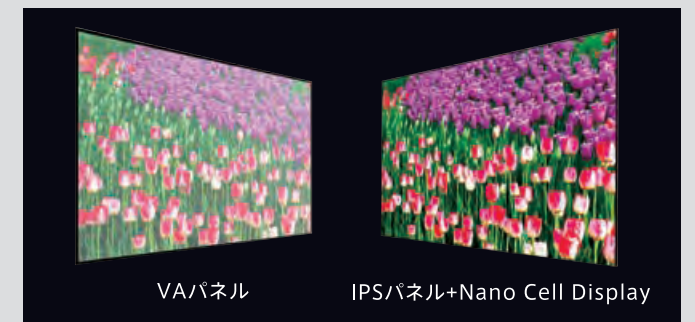

エッジ型LEDはライン状の光をコントロールして明暗を表現。

※イメージです

NanoAccuracy

どこから見ても、美しい自然の色合いを再現。

「Nano Cell Display」によりIPSパネルの色再現が向上。

Wide View Angle

Nano Cell Displayによって色彩の表現力が高まり、さらに斜めから視聴する際の色再現も向上。どの角度から画面を観ても色合いやコントラストの変化がほとんどなく、美しく自然な色合いを正確に再現します。