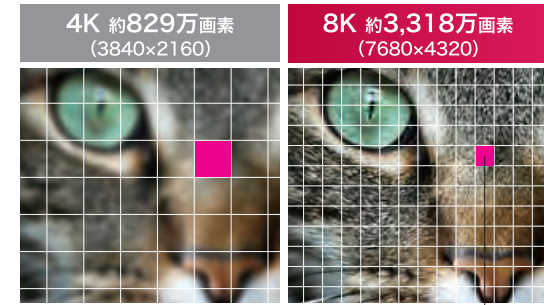

※1:年間消費電力量とは、省エネ法に基づいて、一般家庭での1日の平均視聴時間(4.5時間)を基準に算出した、一年間に使用する電力量です。年間消費電力測定時の画質設定は、出荷設定時の画質設定(映像モード:標準)です。
※写真はイメージです。

液晶テレビ

NANO95 series

8K

NEW

LG NanoCell AI ThinQ

7680×4320画素が描き出す
“まるでそこにあるような”リアルな映像。

8K NanoCellパネル

2Kに比べて16倍、4Kに比べても4倍の画素数を持ち、驚愕の高解像度を実現する8K対応のNanoCellパネル。約3,300万個という高精細な画素が、まるでそこにあるかのようなリアルな映像を映し出します。

約4倍の解像度
※画像はイメージです。

8Kアップスケーリングにも対応する
AIプロセッサー搭載。

α9 Gen3 AI Processor 8K

映像エンジンに人工知能を統合させたAI対応映像エンジンを開発。圧倒的なパフォーマンスで8K NanoCellパネルと呼応し合い、今までにない映像美を生み出していきます。