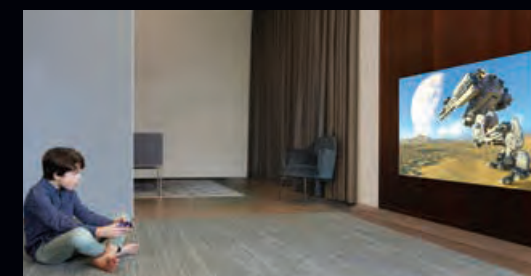

漆黒を再現する有機ELパネルならではの明暗と際立つ鮮やかさ。

> 有機ELパネルの特長

これまでとは違う 光のない「完全な黒」を表現。

従来の液晶テレビはバックライトを使って映像を映し出すため、暗闇など「黒」を表現するときもバックライトの光が漏れてしまい、やや白味があった「黒に近い色」になっていました。有機ELは各素子が自ら発光する方式のため、発光素子ごとに完全に「OFF」にすることができ、黒は「本物の黒」として再現できます。

明暗表現力は液晶テレビの1.5倍。

明るい部分から暗い部分への表現が可能な幅を表すダイナミックレンジ。通常のHDR液晶テレビが表示するダイナミックレンジは約14段階。それに対して有機ELの場合は20段階、LGの有機ELテレビは21段階という広大なダイナミックレンジを実現しています*1

*1: 従来モデルとの比較

液晶の64倍もの色相、10億色以上の色彩を再現。

従来の液晶テレビと比べて、64倍もの色相が表現できる10bitのパネルを採用。10億色以上の膨大な色を表示でき、自然が作り出す繊細な色合いをどこまでも忠実に再現することができます。

Billion Rich Colors

ブルーライトが少なく目に優しい。

有機ELパネルは、眼精疲労の原因のひとつとされるブルーライトの発生量が液晶テレビに比べて少なく、ドイツの第三者認証機関「TUV Rheinland」においても「目に優しいテレビ*」として認証を取得。ゲームやオンライン講義など長時間ディスプレイを見るシーンでも、ブルーライトの影響を軽減できます。

*LG OLED77インチパネルに基づいた測定結果

どの角度から見ても美しい。

家族など複数でテレビを見る際、例えば端からは60度のアングルで画面を見ることになり、視聴角度によっては色の雰囲気が変わることもありました。有機ELはどのアングルから見ても、正確な色を表示。家族と並んで見るときも誰もが本来の画質で楽しむことができます。

*シーン写真はイメージです。

有機ELテレビ「特長」

有機ELテレビ「製品」

使いやすさ・機能

液晶テレビ「特長」

液晶テレビ「製品」

仕様一覧