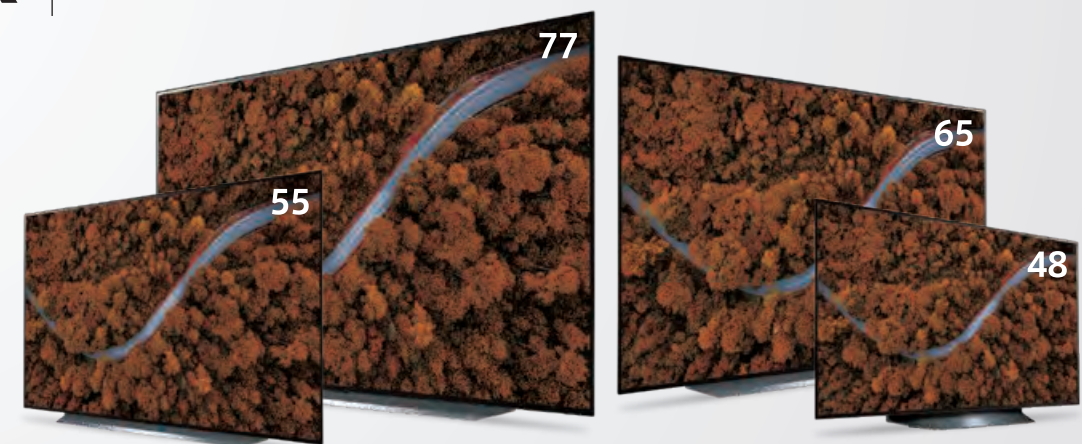

BX

有機ELテレビスタンダードモデル
[数量限定]

α7 Gen3 AI Processor 4K

スピーカー出力
40W