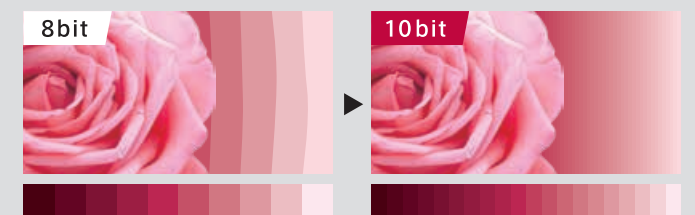

「BT.2020」の広大な色域をカバー。

True Color Accuracy

映像本来の正しい色を正確に読み取り、輝きや深みを緻密に表現。新4K8K衛星放送で採用される広大な色域規格「BT.2020」もほぼ余すことなくカバーします。

10億色以上のきめ細やかな色彩を再現。

Billion Rich Colors

従来の液晶テレビと比べて、64倍もの色相が表現できる10bitのパネルを採用。10億色以上の膨大な色を表示でき、自然が作りだす繊細な色合いを忠実に再現します。