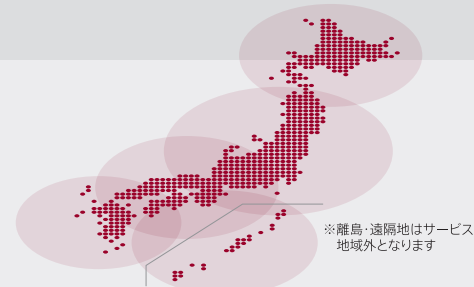

Premium Service

有機ELテレビご購入のお客様への 安心プレミアムサービスのご案内

有機ELテレビをご購入されたお客様を対象に製品登録をしていただくと
以下のようなサポートサービスをご提供いたします。

1. 紛失しても安心「保証書保管サービス」

製品登録時にご購入された製品の保証書、および購入明細書(領収書またはレシート)をご登録いただくと、
お問い合わせの際にお手元になくても、LGが事前に情報を照会し、ご対応いたします。
保証書をご用意いただかなくても、カスタマーセンターで事前に情報を照会し、ご対応いたします。

2. 購入後も安心「お客様ケアコール」

製品をご登録後、約1カ月後にLGからお客様へご連絡。
製品を使って困ったことや使い方のご相談などにLGのオペレーターがご対応いたします。

3. お好きな時間にLGからお電話「コール予約サービス」

LGのカスタマーセンターにご相談したい日時を前もってウェブサイトから指定しておく、
LGからお客様に直接お電話。毎日忙しいお客様でも、余裕のある時間にご相談いただけます。

※指定する日時は、登録日の翌日以降となります。

カスタマーサービス

いつも*つながる。
お客様のために、できることの全てを。

※年末年始および当社指定日を除く。

※離島・遠隔地はサービス
地域外となります

- ○製品相談から修理まで1つの窓口
- ○修理は全国どこでも手配

- ○Webで製品情報・Q&Aをご提供
- ○お問い合わせ・修理のご依頼はWebでも受付

- ○9時から18時まで受付
- ○時間外は簡単登録で翌日ご連絡

- ○修理後は満足度アンケート実施
- ○お客様のために、更なる満足向上へ

[詳しくは、こちら]

※出張修理の対象ではない製品もあります。詳細は商品に添付されている保証書または取扱説明書をご覧ください。ご不明な点は、当社カスタマーセンターまでお問い合わせください。

お問い合わせ LGエレクトロニクス・ジャパン カスタマーセンター

当社製品のお買い物、取扱方法や修理のご相談など、ご不明な点は下記カスタマーセンターにご相談ください。

固定電話

0120-813-023

携帯電話・PHS

0570-200-980

●受付時間 9:00~18:00(年末年始および当社指定日を除く)

●IP電話など、上記番号をご利用いただけない場合 TEL:03-5675-7323 FAX:03-5675-7335

LG Electronics Japan 株式会社

〒104-8301 東京都中央区京橋2-1-3 京橋トラストタワー15階
<https://www.lg.com/jp>

LG SIGNATURE
OLED 8K

カラーテレビ
総合カタログ
2020/冬

有機ELテレビ
世界シェアNo.1

1 World's No.1
OLED TV Brand^{※1}