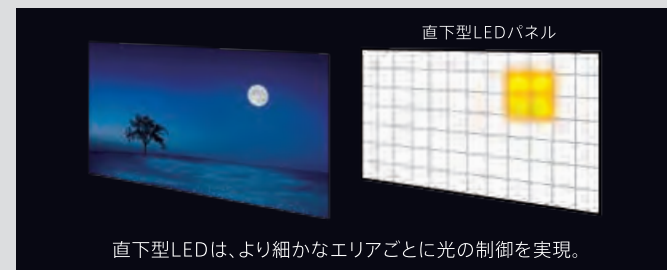

Nano Cell Display

1nmという極小粒子を超精密に敷きつめたLG独自の「Nano Cell Display」。色ノイズの原因となる過剰な光波長を吸収するため、これまでノイズが多く発生していた赤や緑の色の純度や濃さが向上。これによりコントラストが強化され、よりクリアで、より鮮明な表現が可能です。

微細な粒子が、RGB発光時に色のにじみから発生する余分な光波長を吸収。RGB各色の純度を高めます。

NanoBlack

黒の深みが違う。

光と闇のディテールを緻密に再現する「NanoBlack」。

エリアごとに個別に光を制御できるLEDバックライトを搭載。夜の闇でも、月に近い闇と遠い闇の違い、奥行き感なども緻密に再現します。

NanoBlack ※NANO99, NANO95, NANO91

直下型LEDは、より細かなエリアごとに光の制御を実現。

※イメージです

Local Dimming ※NANO86