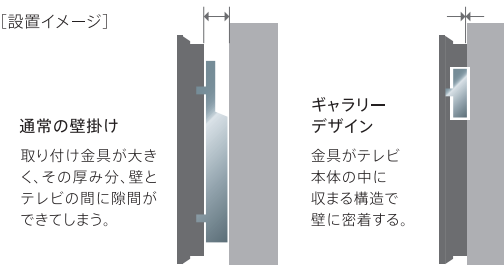

有機ELテレビ

OLED GX series

4K

LG OLED AI ThinQ™

壁面にピッタリ密着^{*1}する方式で
部屋と一体化する「ギャラリーデザイン」。

Gallery Design (別売専用金具について詳しくはP68)

壁掛け用の取り付け金具がテレビ本体の中に収まる構造で、テレビと壁の間に隙間が生まれません。圧迫感のないスッキリした印象でインテリア性の高い壁掛けを実現しました。

[設置イメージ]