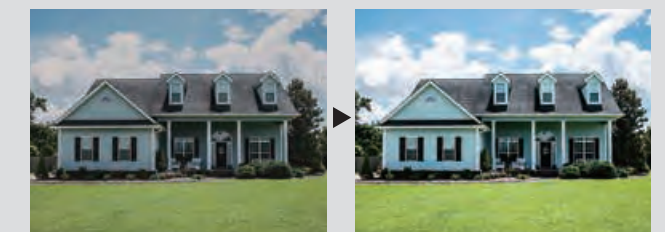

HDR Dynamic Tone Mapping

ダイナミックレンジを拡張し、豊かな階調と幅広い明暗差を表現可能に。

物体を認識して立体感あふれる映像に。

オブジェクト強調

映像内の背景と手前のオブジェクトを識別し、コントラストを高めることで、奥行き感や立体感のある映像を実現。

背景

物体

映像と音が一体化し、包み込まれるようなサウンド体験を。