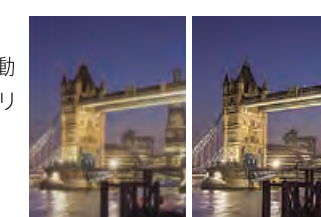

どんなコンテンツでも美しくクリアに。

AI 映像

映像ソースの画質をAIが自動認識。どんな映像も美しくクリアに。

AI映像 オフ | AI映像 オン