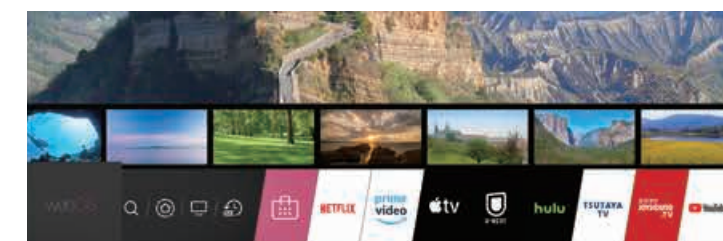

よく見るコンテンツが自動的に先頭に表示されます。

※シーン写真はイメージです。 32

テレビに話しかけたり、リモコンを振ったり、感覚的に楽しく操作。

ハンズフリー音声認識

テレビに話しかけるだけで基本操作ができる。

料理の最中で手が空いていないとき、リモコンがなかなか見つからないとき、テレビに向かって「Hi, LG!」と話しかければ、LG独自のAI「ThinQ AI」が起動。電源のオン・オフや音量の上げ下げなどの操作が簡単にできます。