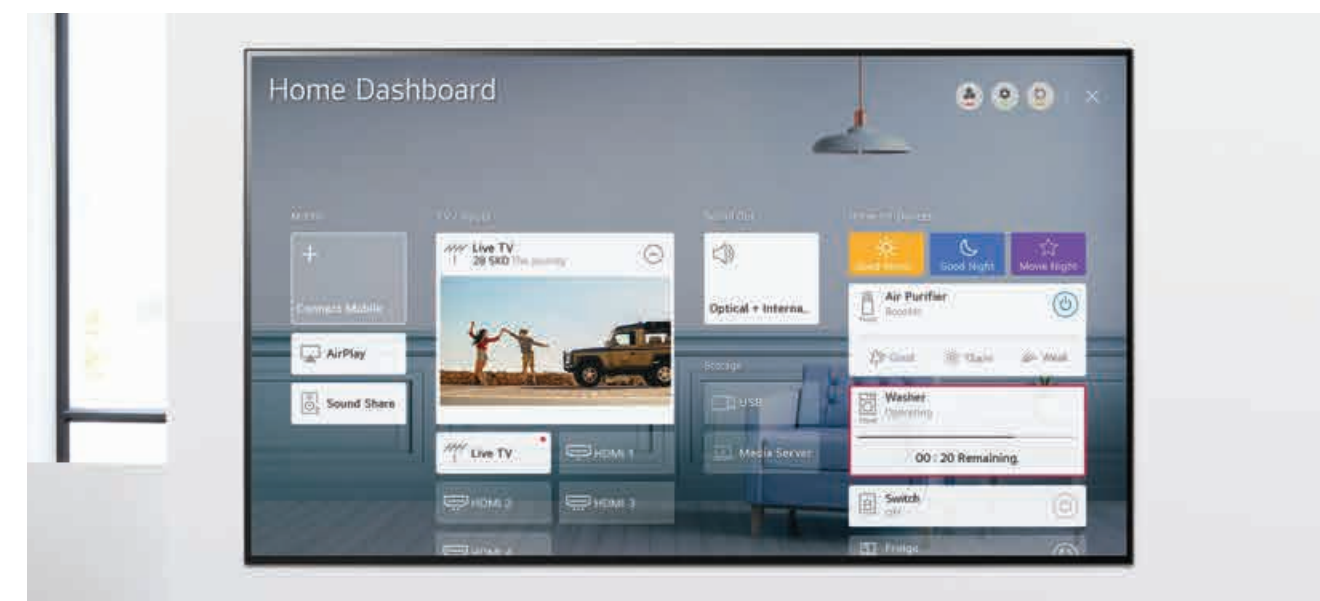

マジックリモコン

まるで魔法の杖のようにリモコンを振るだけでスイスイ操作。

マジックリモコンをテレビに向けて上下左右に振るとカーソル&スクロール操作が可能。文字入力や動画の早送りもサクサク操作できます。

感覚的に操作できるからボタンが少なく、わかりやすい。

LGのテレビは高度な機能も、複雑な設定も、感覚的に操作できるため、一般的なテレビのリモコンと比べてボタンの数が少なくシンプルな設計です。さらに、マイクボタンから音声による検索や操作も可能です。

Bluetooth送受信

スマホやヘッドホンなどの機器と接続。

スマホの音楽をテレビで再生したり、テレビの音声をワイヤレスでヘッドホンやスピーカーに飛ばすことができます。

※すべての機器との接続を保証するものではありません。

ホームダッシュボード

テレビに接続中の機器を一覧表示。

LGのテレビに接続されている機器をテレビ画面に表示。接続状況を一目で確認でき、画面上で接続機器の操作もできます。

※すべての機器との接続を保証するものではありません。 ※実際の表示とは異なります。