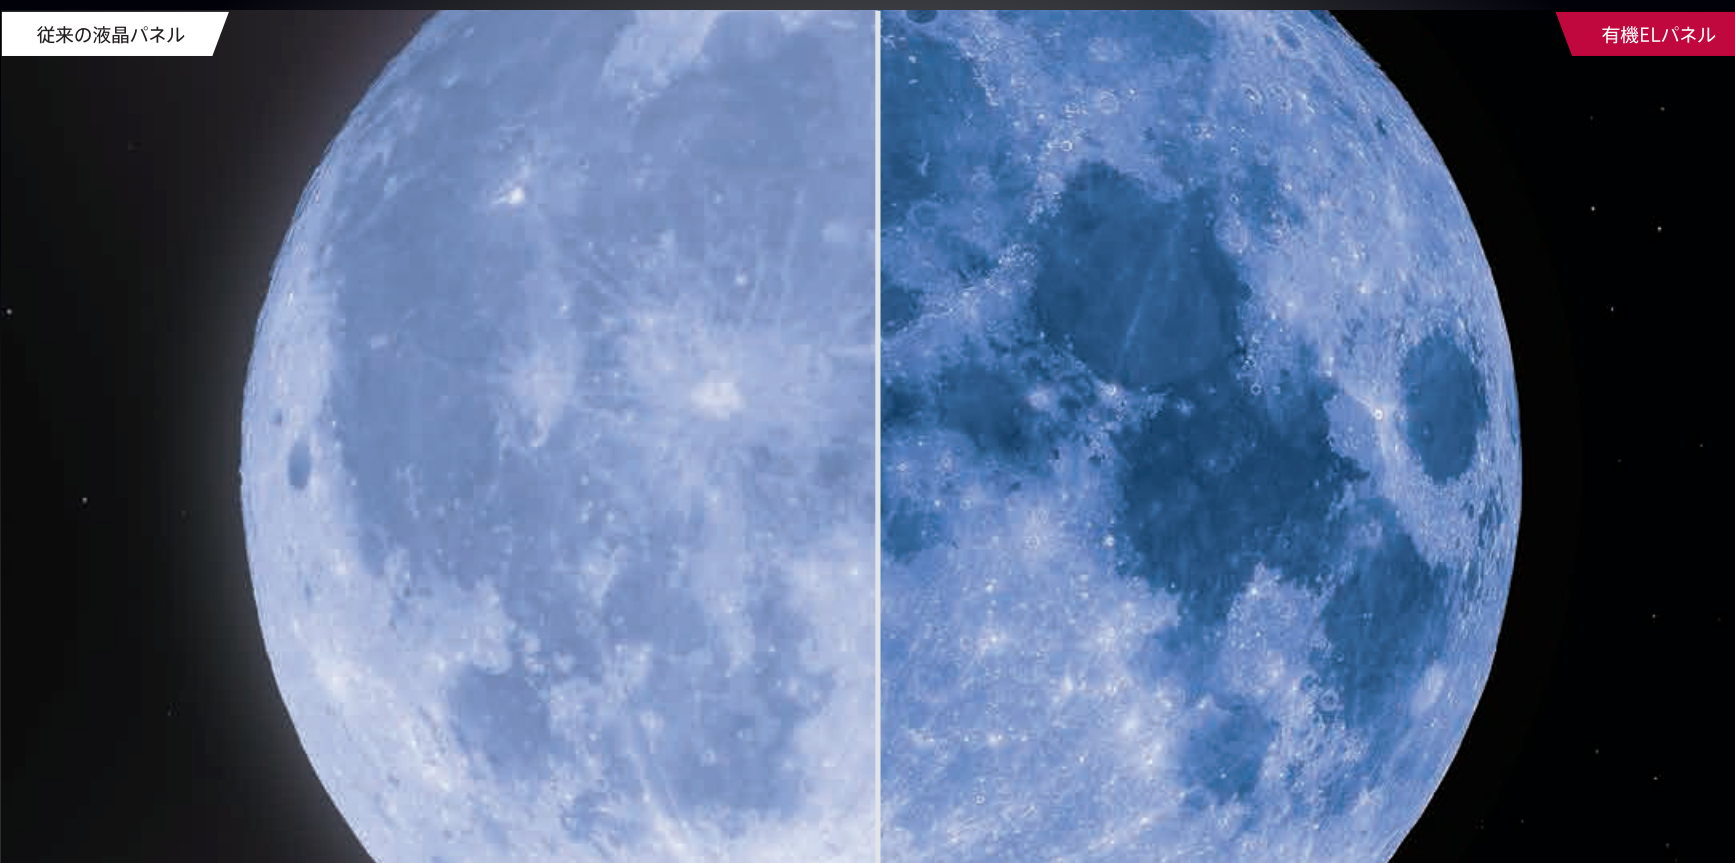

液晶テレビ「製品」

仕様一覧

漆黒を再現する有機ELパネルならではの明暗と際立つ鮮やかさ。

> 有機ELパネルの特長

これまでとは違う 光のない「完全な黒」を表現。

従来の液晶テレビはバックライトを使って映像を映し出すため、暗闇など「黒」を表現するときもバックライトの光が漏れてしまい、やや白味があった「黒に近い色」になっていました。有機ELは各素子が自ら発光する方式のため、発光素子ごとに完全に「OFF」にすることができ、黒は「本物の黒」として再現できます。