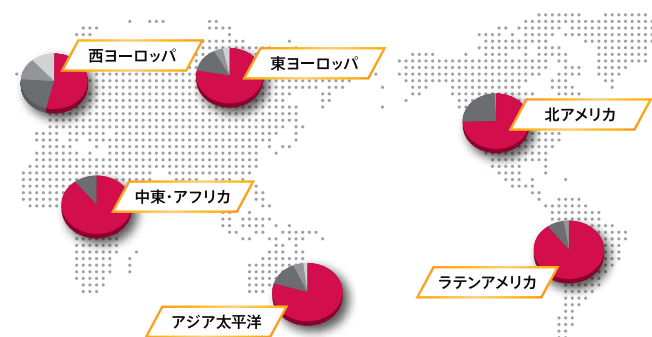

※1:この評価は有機ELテレビ出荷台数に関する内容です。Omdia-TV Sets (Emerging Technologies) Market Tracker調べ(2013年~2019年)に依拠しております。※シーン写真はイメージです。実際の設置方法とは異なります。

世界で最も選ばれている 有機ELテレビ

世界で唯一、テレビ用の大型有機ELパネルを量産し
世界中の人々の暮らしを、より豊かに進化させてきたLG。
映像技術のリーディングカンパニーとしての実績と信頼を誇りに
今までも、そしてこれからも、テレビの未来を創り続けていきます。

LGの有機ELテレビは世界シェアNo.1

★★★★★★★★★
**World's No.1
OLED TV Brand**⁰¹

※1:この評価は有機ELテレビ出荷台数に関する内容です。Omdia-TV Sets (Emerging Technologies) Market Tracker調べ(2013年~2019年)に依拠しております。

8K
LG SIGNATURE
OLED8K
ZX

※シーン写真はイメージです。