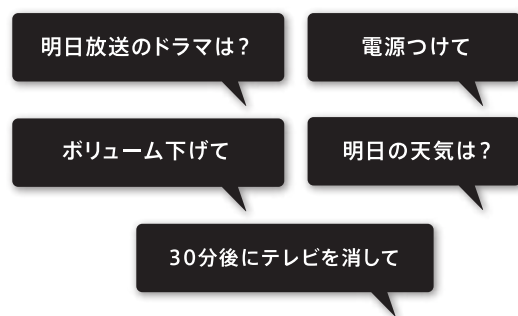

よく見るコンテンツが自動的に先頭に表示されます。

※シーン写真はイメージです。 32

テレビに話しかけたり、リモコンを振ったり、感覚的に楽しく操作。

ハンズフリー音声認識

テレビに話しかけるだけで基本操作ができる。

料理の最中で手が空いていないとき、リモコンがなかなか見つからないとき、テレビに向かって「Hi, LG!」と話しかければ、LG独自のAI「ThinQ AI」が起動。電源のオン・オフや音量の上げ下げなどの操作が簡単にできます。

ThinQ AI Hands-free Voice Control ※対応モデル：OLED ZX / WX / GX、NANO99 / 95。

リモコンに話しかけることでできることが広がります。

ハンズフリーの「ThinQ AI」に加え、リモコンのマイクに話しかけることで「Google アシスタント」と「Amazon Alexa」も利用可能。インターネットを利用した情報検索をはじめ、ショッピングや音楽を楽しむ、気になるニュースや情報を教えてもらうなど、テレビにできることがさらに広がります。

マジックリモコン

まるで魔法の杖のようにリモコンを振るだけでスイスイ操作。

マジックリモコンをテレビに向けて上下左右に振るとカーソル&スクロール操作が可能。文字入力や動画の早送りもサクサク操作できます。

感覚的に操作できるからボタンが少なく、わかりやすい。

LGのテレビは高度な機能も、複雑な設定も、感覚的に操作できるため、一般的なテレビのリモコンと比べてボタンの数が少なくシンプルな設計です。さらに、マイクボタンから音声による検索や操作も可能です。