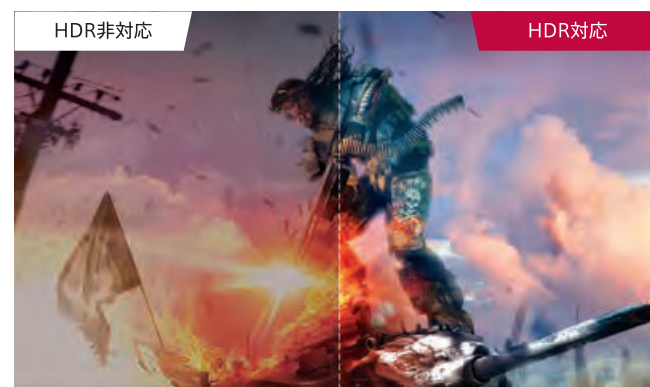

※画像はイメージです。