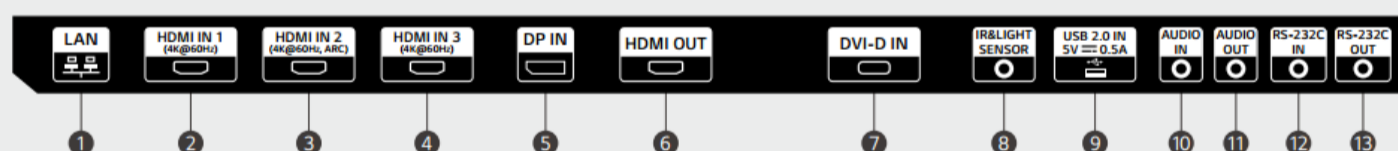

LCDサインージ 86UH5J-H 仕様表

■ 製品仕様

型名		86UH5J-H		
パネル仕様		IPS液晶		
画面サイズ		86インチ		
解像度 (表示画素数)		3,840×2,160 (UHD)		
Surface Treatment(Haze)		28%		
輝度		500cd/m²		
コントラスト比		1100:1		
視野角		左右178°/上下178°		
表示色		約10億7,000万色		
応答速度		8ms (G to G)		
入力端子	デジタル入力	HDMI	3端子 (HDMI1/HDMI2 : HDCP 2.2/1.4、HDMI3 : HDCP 1.4)	
		DisplayPort	1端子 (HDCP2.2/1.3)	
		DVI-D	1端子 (HDCP1.4)	
	アナログ入力	RGB	-	
	オーディオ入力	1端子 (φ3.5mmミニジャック)		
		コントロール入力	RS-232C IN	1端子 (φ3.5mm4ピンミニジャック)
LAN			1端子 (RJ-45)	
	IR受光部	1端子 (φ3.5mmミニジャック)		
出力端子	デジタル出力	DisplayPort	-	
		HDMI	1端子	
	コントロール出力	RS-232C OUT	1端子 (φ3.5mm4ピンミニジャック)	
		LAN	-	
音声出力	内蔵スピーカ	0 (10W+ 10W)		
	オーディオ出力	1端子 (φ3.5mmミニジャック)		
	External Speaker Out	-		
USB端子		1端子 (USB2.0 Type A)		
使用環境条件	温度/湿度	0~40℃/10~80% (結露なきこと)		
	設置方向	縦設置/横設置		
連続稼働時間/日		24時間		
Life time		50,000Hrs		
保管環境条件	温度/湿度	-20~60℃/5~85% (結露なきこと)		
外形仕様	外形寸法	W1926.2 x H1097.2 x D60.6mm (without Handle and LG Logo)		
	本体質量	49.0Kg		
	梱包寸法	W2073 x H1250 x D285mm		
	梱包質量	72.5Kg		
防水等級		-		
ベゼル幅		14.3mm (トップ/ライト/レフト/ボトム)		
WebOS		WebOS6.0		
VESA金具取り付けピッチ		600×400		
電源	入力 電圧/周波数	100-240V, 50/60Hz		
	消費電力	最大	260W	
		標準	200W	
Internal Memory		16GB		
Tile Mode Setting(O/X)		O (Max. 15x15)		
Tilt(FaceDown)		-		
主な付属品		ワイヤレスリモコン、単四乾電池×2、電源コード (1.55m) RS-232Cジェンダーコード (D-SUB→4ピンミニジャック変換コード)		

* HDMIとHDMI High-Definition Multimedia InterfaceおよびHDMIロゴはHDMI Licensing, LLCの商標または登録商標です

* DisplayPortはVideo Electronics Standards Associationの商標または登録商標です

* 仕様、デザインは予告なしに変更することがあります

CONNECTIVITY