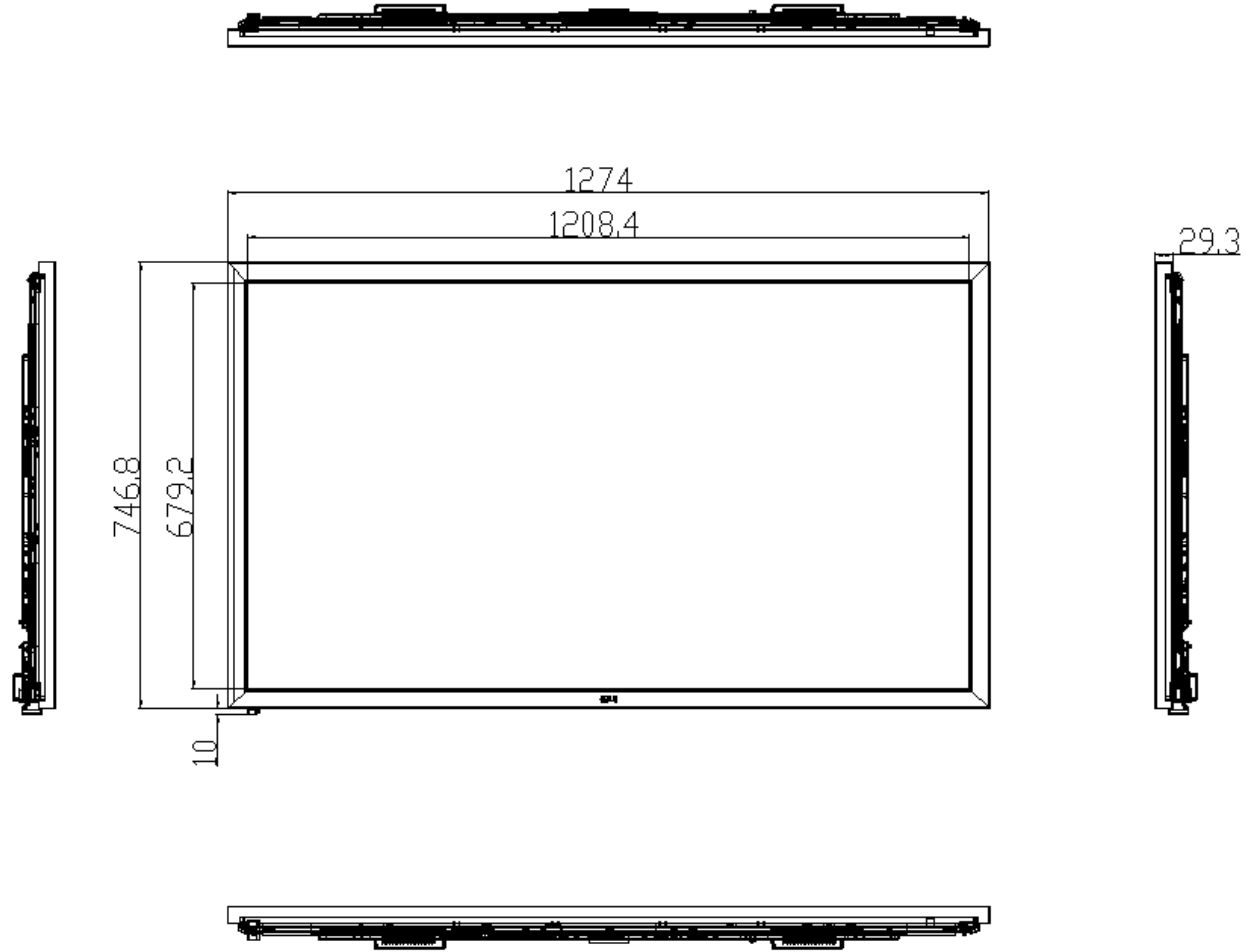

# 型式:55TA3E

[55TA3E Dimensions]  
-Applied Model : 55TA3E  
-Unit : mm