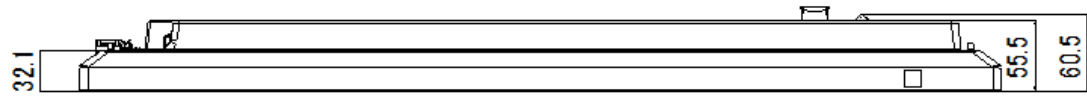

32SM5KE-B 台座無図面

[32SM5KE W/Stand DIMENSION]

- Applied Model: 32SM5KE
- Unit: mm
- Scale: 1/1