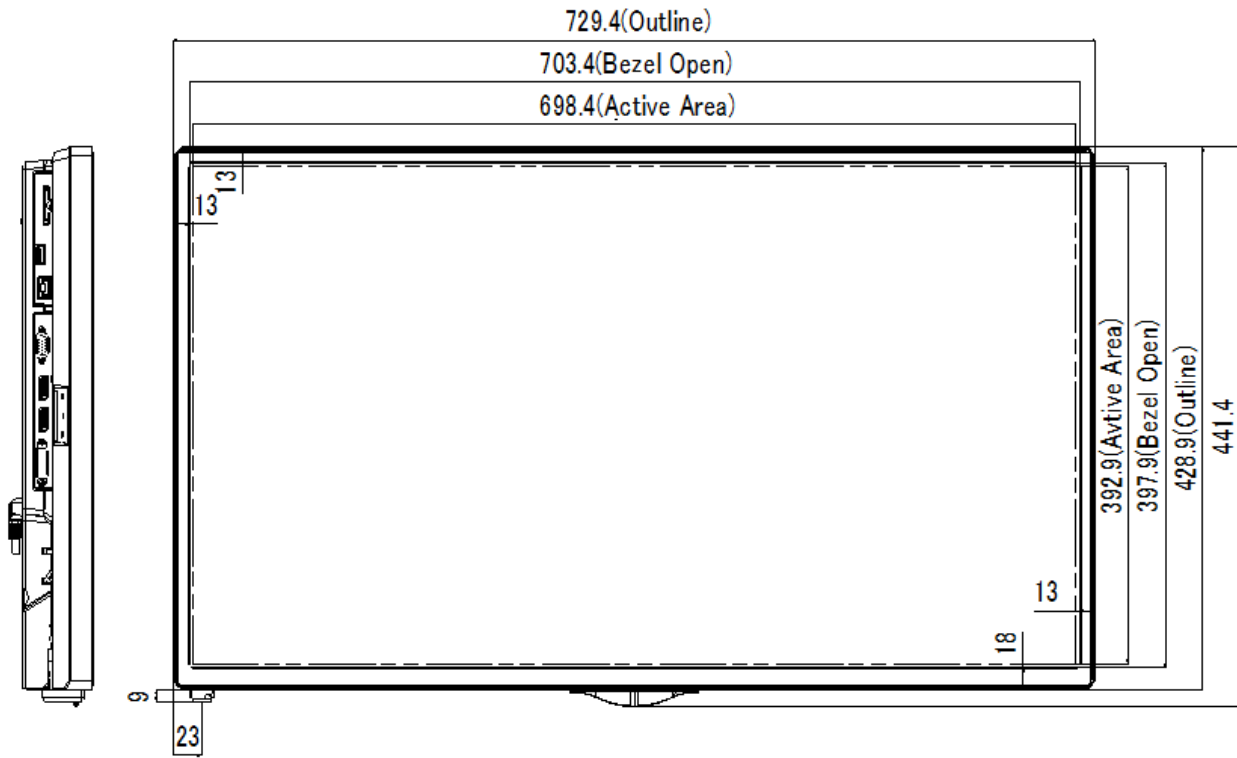

32SM5KE-B 台座無図面

[32SM5KE W/Stand DIMENSION]

- Applied Model: 32SM5KE
- Unit: mm
- Scale: 1/1