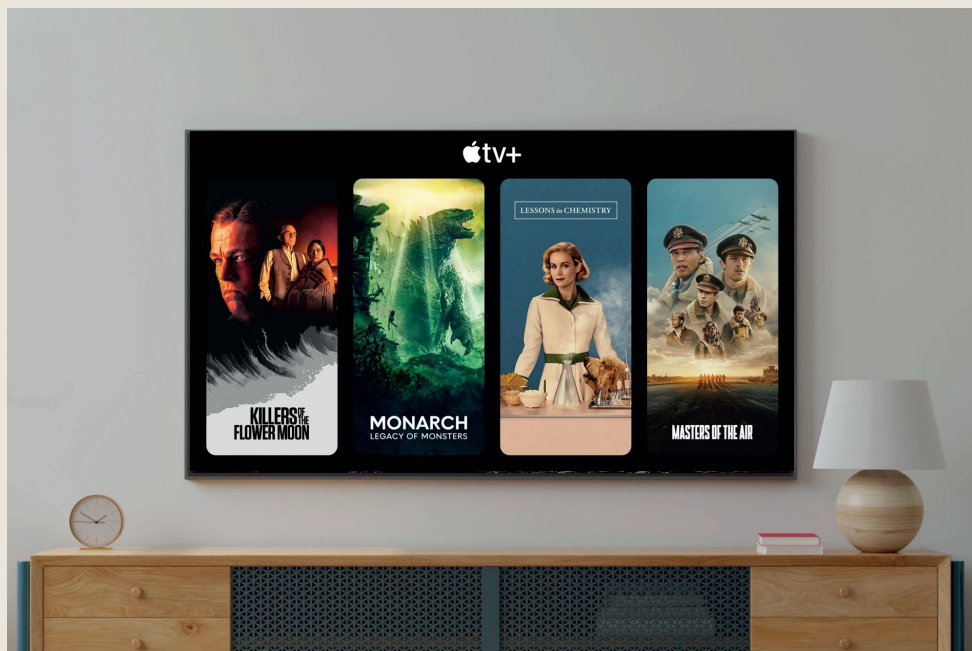

LG SMART TV

Profitez de 3 mois d'abonnement Apple TV+ offerts*

Pour profiter de cette offre, ouvrez simplement l'application Apple TV sur votre TV éligible et suivez les instructions

Cette promotion est valable dans les pays où Apple TV+ est disponible. Elle s'applique aux TV 4K et 8K de LG commercialisés entre 2018 et 2024 (équipés de WebOS 4.0 à WebOS 24), ainsi que les modèles StanbyME et StanbyME Go, et est réservée exclusivement pour les nouveaux abonnés Apple TV+ du 6 février 2024 au 30 avril 2024 (inclus). Après la fin de l'essai gratuit, l'abonnement est automatiquement reconduit s'il n'est pas résilié, au prix mensuel de votre région.

LG SMART TV

Profitez de 3 mois d'abonnement Apple TV+ offerts*

Pour profiter de cette offre, ouvrez simplement l'application Apple TV sur votre TV éligible et suivez les instructions

Cette promotion est valable dans les pays où Apple TV+ est disponible. Elle s'applique aux TV 4K et 8K de LG commercialisés entre 2018 et 2024 (équipés de WebOS 4.0 à WebOS 24), ainsi que les modèles StanbyME et StanbyME Go, et est réservée exclusivement pour les nouveaux abonnés Apple TV+ du 6 février 2024 au 30 avril 2024 (inclus). Après la fin de l'essai gratuit, l'abonnement est automatiquement reconduit s'il n'est pas résilié, au prix mensuel de votre région. Offre soumise à conditions ainsi qu'à la politique de confidentialité d'Apple. Retrouvez-les sur <https://www.apple.com/legal/internet-services/itunes/us/terms.html>. Offre non cumulable avec d'autres offres donnant accès au même service. Apple TV+ est une marque de service d'Apple Inc.

Dolby **Dolby**
VISION IQ ATMOS

Profitez de
3 mois
d'abonnement

Cliquez ou utilisez votre voix pour profiter d'Apple TV+

Grâce à son pointeur à l'écran et à la reconnaissance vocale intégrée, découvrez une nouvelle façon de naviguer avec la télécommande Magic Remote.